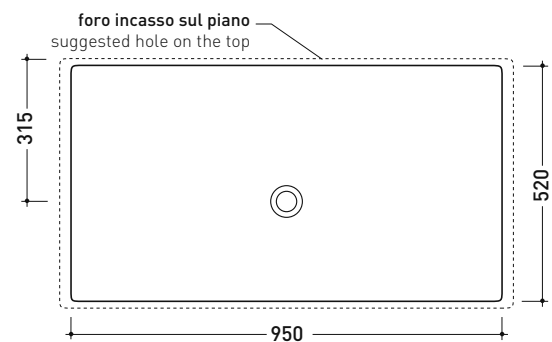

5051/INC Acquagrande 100

Lavabo cm 100 incasso

• con troppopieno • predisposto sette fori rubinetto

Complementi: **Rubinetto lavabo linea ONE - NOKÉ - SI - FOLD - X1 - STIL**
Accessori linea TWO - HOOP - FOLD

Accessori tecnici: **Sifone cromo (SIFL/CR) - Sifone telescopico cromo (SIFL066)**
Piletta Stop & Go (PLSG)
Piletta Stop&Go in ceramica (PLCE)
Set 2 pezzi rubinetto filtro cromo (RF026)

Dim. Imballo 104 x 25 x 60 cm | Peso 41,5 kg | Pz. Pallet n° 8

CE UNI EN 14688 - CL20 Dop-No14688

vista zenitale / zenital view

vista zenitale / zenital view

vista frontale / frontal view

sezione longitudinale / section

dimensioni in mm

Le misure dimensionali riportate hanno una tolleranza del 2%