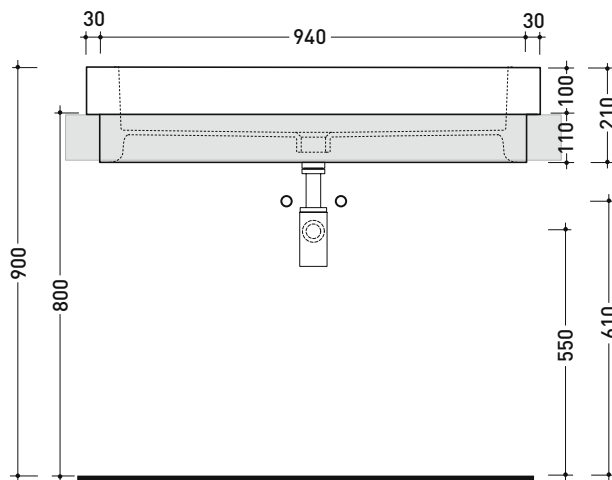

5051/INC Acquagrande 100

Lavabo cm 100 incasso

• con troppopieno • predisposto sette fori rubinetto

Complementi: **Rubinetto lavabo linea ONE - NOKÉ - SI - FOLD - X1 - STIL**
Accessori linea TWO - HOOP - FOLD

Accessori tecnici: **Sifone cromo (SIFL/CR) - Sifone telescopico cromo (SIFL066)**
Piletta Stop & Go (PLSG)
Piletta Stop&Go in ceramica (PLCE)
Set 2 pezzi rubinetto filtro cromo (RF026)

Dim. Imballo 104 x 25 x 60 cm | Peso 41,5 kg | Pz. Pallet n° 8

CE UNI EN 14688 - CL20 Dop-No14688

vista zenitale / zenital view

vista zenitale / zenital view

vista frontale / frontal view

sezione longitudinale / section

dimensioni in mm

Le misure dimensionali riportate hanno una tolleranza del 2%