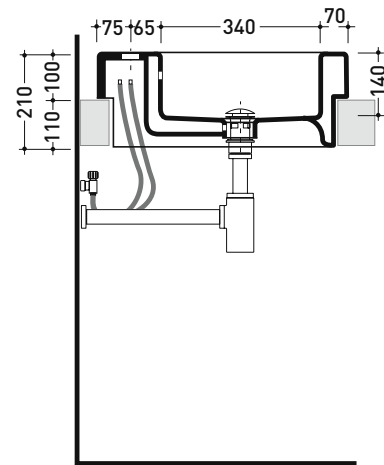

5051/INC Acquagrande 100

Lavabo cm 100 incasso

• con troppopieno • predisposto sette fori rubinetto

Complementi: **Rubinetto lavabo linea ONE - NOKÉ - SI - FOLD - X1 - STIL**
Accessori linea TWO - HOOP - FOLD

Accessori tecnici: **Sifone cromo (SIFL/CR) - Sifone telescopico cromo (SIFL066)**
Piletta Stop & Go (PLSG)
Piletta Stop&Go in ceramica (PLCE)
Set 2 pezzi rubinetto filtro cromo (RF026)

Dim. Imballo 104 x 25 x 60 cm | Peso 41,5 kg | Pz. Pallet n° 8

CE UNI EN 14688 - CL20 Dop-No14688

vista zenitale / zenital view

vista zenitale / zenital view

vista frontale / frontal view

sezione longitudinale / section

dimensioni in mm

Le misure dimensionali riportate hanno una tolleranza del 2%