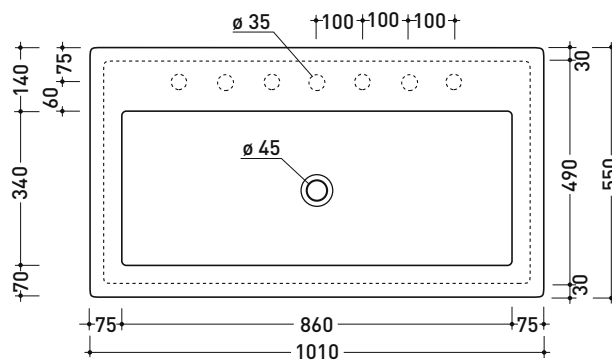

5051/INC Acquagrande 100

Lavabo cm 100 incasso

• con troppopieno • predisposto sette fori rubinetto

Complementi: **Rubinetto lavabo linea ONE - NOKÉ - SI - FOLD - X1 - STIL**
Accessori linea TWO - HOOP - FOLD

Accessori tecnici: **Sifone cromo (SIFL/CR) - Sifone telescopico cromo (SIFL066)**
Piletta Stop & Go (PLSG)
Piletta Stop&Go in ceramica (PLCE)
Set 2 pezzi rubinetto filtro cromo (RF026)

Dim. Imballo 104 x 25 x 60 cm | Peso 41,5 kg | Pz. Pallet n° 8

CE UNI EN 14688 - CL20 Dop-No14688

vista zenitale / zenital view

vista zenitale / zenital view

vista frontale / frontal view

sezione longitudinale / section

dimensioni in mm

Le misure dimensionali riportate hanno una tolleranza del 2%